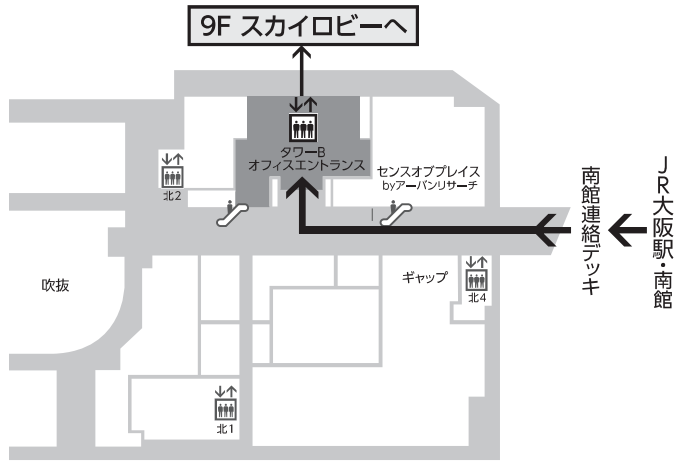

会場フロア図

◇ 会場：ナレッジキャピタル カンファレンスルーム タワーB

■ 1Fからお越しの場合

■ 2Fからお越しの場合

9F スカイロビー

- 9Fでエレベーターを降りて左へ進み、突き当りを右手にお進み下さい。
- カンファレンスルーム専用エスカレーターで10Fへ。

10F