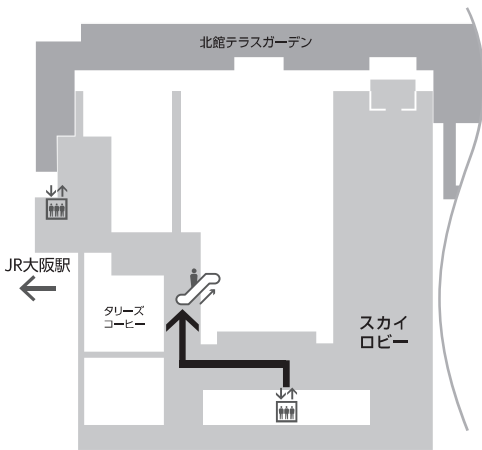

会場フロア図

◇ 会場：ナレッジキャピタル カンファレンスルーム タワーB

■ 1Fからお越しの場合

■ 2Fからお越しの場合

9F スカイロビー

- 9Fでエレベーターを降りて左へ進み、突き当りを右手にお進み下さい。
- カンファレンスルーム専用エスカレーターで10Fへ。

10F