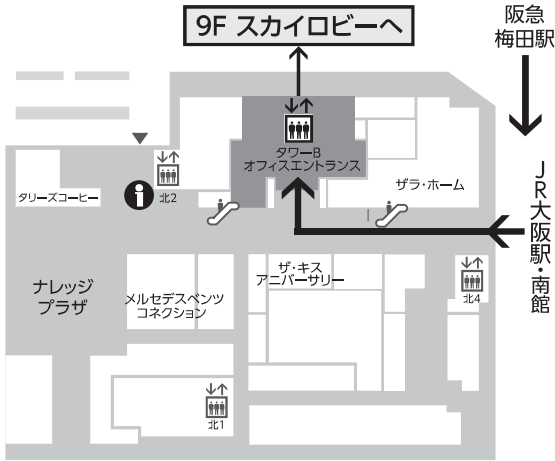

会場フロア図

◇ 会場：ナレッジキャピタル カンファレンスルーム タワーB

■ 1Fからお越しの場合

■ 2Fからお越しの場合

9F スカイロビー

- 9Fでエレベーターを降りて左へ進み、突き当りを右手にお進み下さい。
- カンファレンスルーム専用エスカレーターで10Fへ。

10F